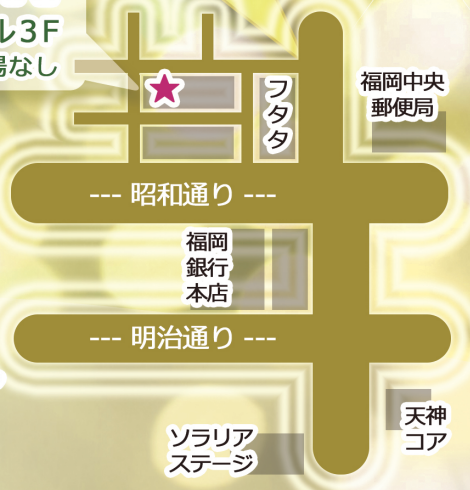

Extreme Magic

マジック1dayコンベンション福岡 Vol,1

ふじいあきら & 庄司タカヒト レクチャー & LIVE SHOW

Magicショップ 出店あり

レクチャー&LIVE SHOW
5,000円

LIVE SHOWのみ
2,000円

Dr.ZUMA
特別出演!!

※どちらかをお選びください。

2015年3月8日(日)

会場：MUSK

福岡市中央区天神3-2-13 天神センタービル3F
TEL 092-716-2030 ※注：専用駐車場なし

ナビゲーター
MAGIC GO

- レクチャー & LIVE SHOW 5,000円
開場12:30 開演13:00 閉会17:00
- LIVE SHOWのみ 2,000円
開場15:30 開演16:00 閉会17:00
- 懇親会 (食事 & 飲み放題) 5,000円
開始18:00~